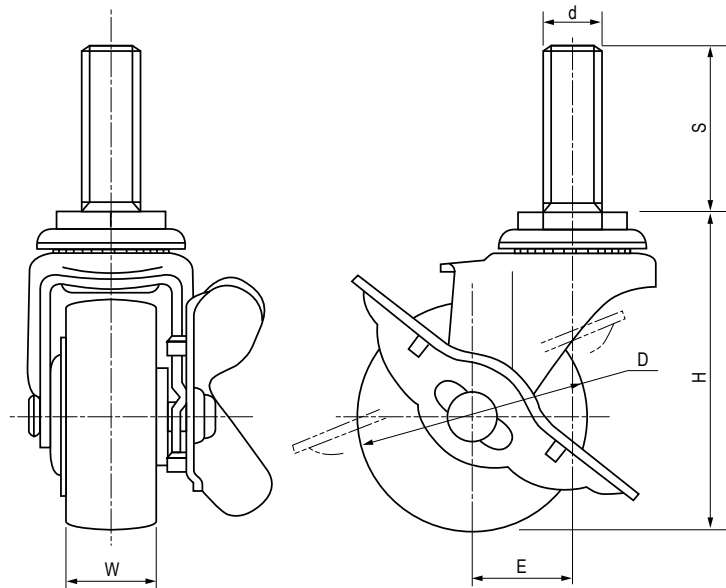

車輪の材質はゴム車、ナイロン車以外にもサイズ (D 寸法) によっていろいろございます。又ベアリング入もございます。

Characteristic

With its threaded stem, it suits for a device where light weight are required.

Application

Steel made office utilities / Furniture / Interior transporters, etc.

Note

Able to provide different materials for wheels, other than rubber and nylon, depending on the size (D size).

■部品表 Parts List

| 部品名 Part Name | TCA-415EA-R | | TCA-415EA-N | |
|------------------|----------------|--------------|----------------|--------------|
| | 材質 Material | 処理 Finish | 材質 Material | 処理 Finish |
| 本体 Main Body | S | Cr | S | Cr |
| 車輪 Wheel | ゴム Rubber | 黒色 Black | ナイロン Nylon | 白色 White |

ハンマースパナ (別売)
Screw Wrench (Sold separately.)

寸法・仕様表 Size List & Specification ストップパー付 with stopper R- ゴム車 Rubber N- ナイロン車 Nylon Wheel

| 型番 Model No. | D | E | H | S | W | d | 対応スパナ Screw Wrench | F (旋回半径) F (Turning Radius) | 許容荷重 (kg) Allowable Load (kg) | 自重 (g) NetWeight (g) |
|-----------------|------|----|-----|----|----|------------|---|--------------------------------|----------------------------------|-------------------------|
| TCA-415EA-R50 | φ50 | 21 | 68 | 35 | 20 | M12 × 1.75 | ハンマースパナ 19 × 21 Screw Wrench 19 × 21 | R58 | 30 | 221 |
| TCA-415EA-R65 | φ65 | 24 | 85 | | | | | R62 | | 275 |
| TCA-415EA-R75 | φ75 | 29 | 95 | | | | | R68 | | 320 |
| TCA-415EA-R100 | φ100 | 32 | 126 | 40 | 27 | M16 × 2 | ハンマースパナ 21 × 23 Screw Wrench 21 × 23 | R83 | 50 | 670 |
| TCA-415EA-R125 | φ125 | 39 | 152 | | | | | R103 | 60 | 806 |
| TCA-415EA-R150 | φ150 | 42 | 180 | | | | | R118 | 1110 | |
| TCA-415EA-N50 | φ50 | 21 | 68 | 35 | 21 | M12 × 1.75 | ハンマースパナ 19 × 21 Screw Wrench 19 × 21 | R58 | 40 | 190 |
| TCA-415EA-N65 | φ65 | 24 | 85 | | | | | R62 | | 218 |
| TCA-415EA-N75 | φ75 | 29 | 95 | | | | | R68 | | 241 |
| TCA-415EA-N100 | φ100 | 32 | 126 | 40 | 25 | M16 × 2 | ハンマースパナ 21 × 23 Screw Wrench 21 × 23 | R83 | 60 | 480 |
| TCA-415EA-N125 | φ125 | 39 | 152 | | | | | R103 | 70 | 540 |