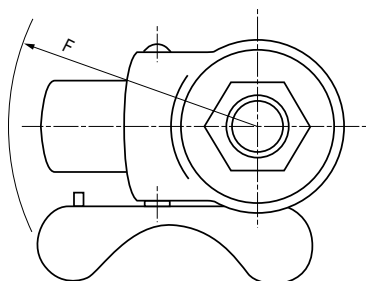

車輪の材質はゴム車、ナイロン車以外にもサイズ (D 寸法) によっていろいろございます。又ベアリング入もございます。

Characteristic

With its threaded stem, it suits for a device where light weight are required.

Application

Steel made office utilities / Furniture / Interior transporters, etc.

Note

Able to provide different materials for wheels, other than rubber and nylon, depending on the size (D size).

■部品表 Parts List

| 部品名 Part Name | TCA-415EA-R | | TCA-415EA-N | |
|------------------|----------------|--------------|----------------|--------------|
| | 材質 Material | 処理 Finish | 材質 Material | 処理 Finish |
| 本体 Main Body | S | Cr | S | Cr |
| 車輪 Wheel | ゴム Rubber | 黒色 Black | ナイロン Nylon | 白色 White |

ハンマースパナ (別売)
Screw Wrench (Sold separately.)

寸法・仕様表 Size List & Specification ストップパー付 with stopper R- ゴム車 Rubber N- ナイロン車 Nylon Wheel

| 型番 Model No. | D | E | H | S | W | d | 対応スパナ Screw Wrench | F (旋回半径) F (Turning Radius) | 許容荷重 (kg) Allowable Load (kg) | 自重 (g) NetWeight (g) |
|-----------------|------|----|-----|----|----|------------|---|--------------------------------|----------------------------------|-------------------------|
| TCA-415EA-R50 | φ50 | 21 | 68 | 35 | 20 | M12 × 1.75 | ハンマースパナ 19 × 21 Screw Wrench 19 × 21 | R58 | 30 | 221 |
| TCA-415EA-R65 | φ65 | 24 | 85 | | | | | R62 | | 275 |
| TCA-415EA-R75 | φ75 | 29 | 95 | | | | | R68 | | 320 |
| TCA-415EA-R100 | φ100 | 32 | 126 | 40 | 27 | M16 × 2 | ハンマースパナ 21 × 23 Screw Wrench 21 × 23 | R83 | 50 | 670 |
| TCA-415EA-R125 | φ125 | 39 | 152 | | | | | R103 | 60 | 806 |
| TCA-415EA-R150 | φ150 | 42 | 180 | | | | | R118 | 1110 | |
| TCA-415EA-N50 | φ50 | 21 | 68 | 35 | 21 | M12 × 1.75 | ハンマースパナ 19 × 21 Screw Wrench 19 × 21 | R58 | 40 | 190 |
| TCA-415EA-N65 | φ65 | 24 | 85 | | | | | R62 | | 218 |
| TCA-415EA-N75 | φ75 | 29 | 95 | | | | | R68 | | 241 |
| TCA-415EA-N100 | φ100 | 32 | 126 | 40 | 25 | M16 × 2 | ハンマースパナ 21 × 23 Screw Wrench 21 × 23 | R83 | 60 | 480 |
| TCA-415EA-N125 | φ125 | 39 | 152 | | | | | R103 | 70 | 540 |