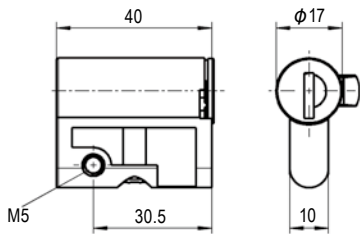

TEA-1109

プロファイルハーフシリンダー

Profile Half Cylinder

注意事項

プロファイルハーフシリンダーを組み込むことのできるハンドルに使用します。TEA-1109-U2-N (EK333) はキー付属品です。

キー (EK333) : 材質 NSP/PA
処理 ー/ 黒色

TEA-1109-U5-N (□7) のキーは7-15 頁を参照してください。

Note

Used for handles which profile half cylinder can be set in.

Key (EK333) is included in TEA-1109-U2-N.

Key (No.EK333) Material : NSP-PA / Finish : Plain-Black

部品表 Parts List

部品名	Part Name	材質	Material	処理	Finish
シリンダー	Cylinder	ZDC/SUS		Cr/ー	
メクラ栓	Blind Plug	PA		黒色	Black

TEA-1109-U2-N

TEA-1109-U5-N

TEA-1109-U3

仕様 Specification

型番	Model No.	キー形状	Key Type	自重 (g)	Net Weight (g)
TEA-1109-U2-N		キー No.EK333	Key No.EK333		80
TEA-1109-U5-N		□7	Square 7		68.8
TEA-1109-U3		メクラ栓	Blind Plug		16.5