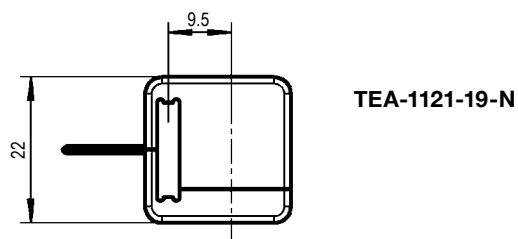

TEA-1121-109 TEA-1121-19-N ロッドガイド

Rod guide

注意事項

平面ロッド用のロッドガイドです。

Note

Used for flat rod.

材質と処理 Material & Finish

材質	Material	処理	Finish
	PA	黒色	Black

ストラップを切り取ってください。

Strap can be broken off

仕様 Specification

型番 Model No.	自重 (g) Net Weight (g)
TEA-1121-109	6.2
TEA-1121-19-N	7.6

特注品のご相談承ります Please contact us for custom-made.