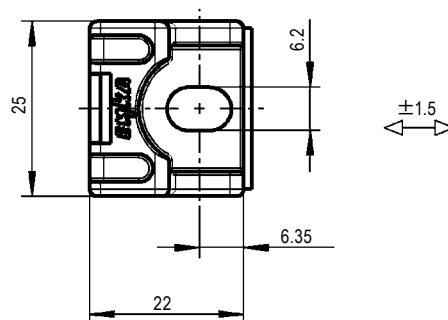

TEA-1121-109 TEA-1121-19-N ロッドガイド

Rod guide

注意事項

平面ロッド用のロッドガイドです。

Note

Used for flat rod.

材質と処理 Material & Finish

材質	Material	処理	Finish
	PA	黒色	Black

ストラップを切り取ってください。

Strap can be broken off

仕様 Specification

型番 Model No.	自重 (g) Net Weight (g)
TEA-1121-109	6.2
TEA-1121-19-N	7.6

特注品のご相談承ります Please contact us for custom-made.