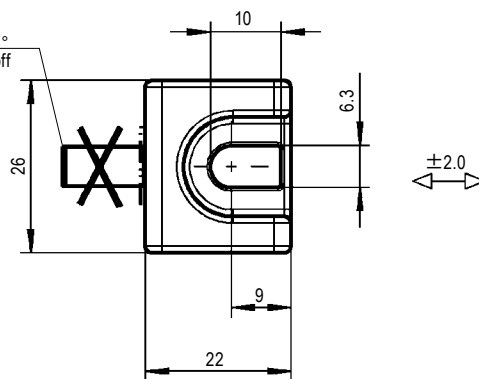

TEA-1121-109 TEA-1121-19-N ロッドガイド

Rod guide

注意事項

平面ロッド用のロッドガイドです。

Note

Used for flat rod.

材質と処理 Material & Finish

材質	Material	処理	Finish
	PA	黒色	Black

ストラップを切り取ってください。

Strap can be broken off

仕様 Specification

型番 Model No.	自重 (g) Net Weight (g)
TEA-1121-109	6.2
TEA-1121-19-N	7.6

特注品のご相談承ります Please contact us for custom-made.