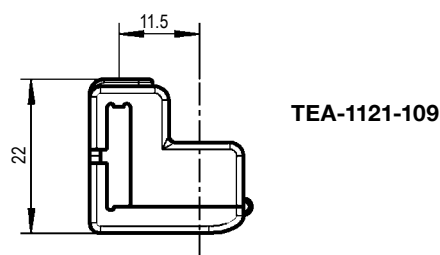

TEA-1121-109 TEA-1121-19-N ロッドガイド

Rod guide

注意事項

平面ロッド用のロッドガイドです。

Note

Used for flat rod.

材質と処理 Material & Finish

材質	Material	処理	Finish
	PA	黒色	Black

ストラップを切り取ってください。

Strap can be broken off

仕様 Specification

型番 Model No.	自重 (g) Net Weight (g)
TEA-1121-109	6.2
TEA-1121-19-N	7.6

特注品のご相談承ります Please contact us for custom-made.