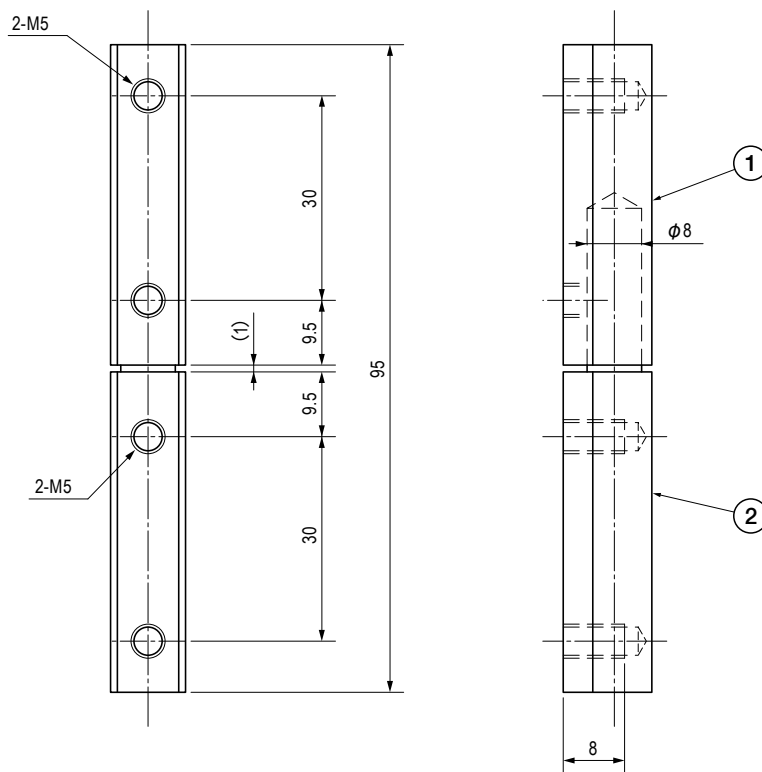

TEH-1036-U2

抜差ヒンジ

Lift-Off Hinge

部品表 Parts List

部番 No.	部品名 Part Name	材質 Material	処理 Finish	数 Quantity
1	ヒンジピース (A) Hinge Piece (A)	S	3 価クロメート Trivalent Chromate Treatment	1
2	ヒンジピース (B) Hinge Piece (B)			1

取付例
Installation Example

仕様 Specification

型番 Model No.	自重 (g) Net Weight (g)
TEH-1036-U2	82.1

特注品のご相談承ります Please contact us for custom-made.