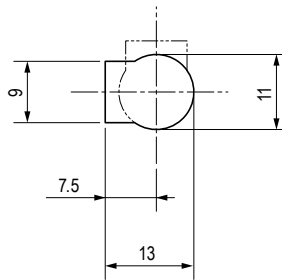

TEH-1036-U2

抜差ヒンジ

Lift-Off Hinge

部品表 Parts List

部番 No.	部品名 Part Name	材質 Material	処理 Finish	数 Quantity
1	ヒンジピース (A) Hinge Piece (A)	S	3 価クロメート Trivalent Chromate Treatment	1
2	ヒンジピース (B) Hinge Piece (B)			1

取付例
Installation Example

仕様 Specification

型番 Model No.	自重 (g) Net Weight (g)
TEH-1036-U2	82.1

特注品のご相談承ります Please contact us for custom-made.