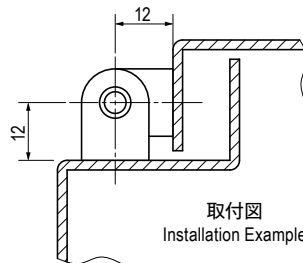

TEH-1054-U30

ヒンジ

Hinge

■部品表 Parts List

部番 No.	部品名 Part Name	材質 Material	処理 Finish	数 Quantity
1	ヒンジピース (A) Hinge Piece (A)	ZDC	塗装 (黒色) Paint (Black)	1
2	ヒンジピース (B) Hinge Piece (B)			1
3	シャフト Shaft	SUS	—	1
4	ブッシュ Bushing	PA	—	2

仕様 Specification

型番 Model No.	自重 (g) Net Weight (g)
TEH-1054-U30	70.4

特注品のご相談承ります Please contact us for custom-made.