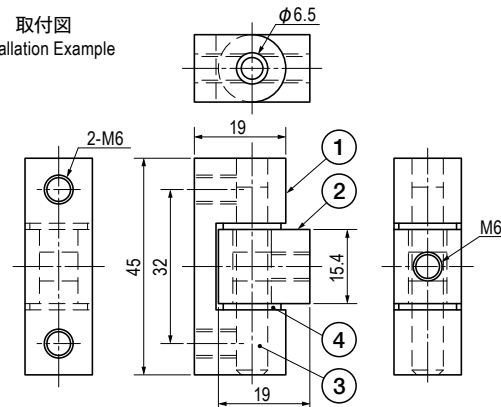

TEH-1054-U30

ヒンジ

Hinge

■部品表 Parts List

部番 No.	部品名 Part Name	材質 Material	処理 Finish	数 Quantity
1	ヒンジピース (A) Hinge Piece (A)	ZDC	塗装 (黒色) Paint (Black)	1
2	ヒンジピース (B) Hinge Piece (B)			1
3	シャフト Shaft	SUS	—	1
4	ブッシュ Bushing	PA	—	2

仕様 Specification

型番 Model No.	自重 (g) Net Weight (g)
TEH-1054-U30	70.4

特注品のご相談承ります Please contact us for custom-made.