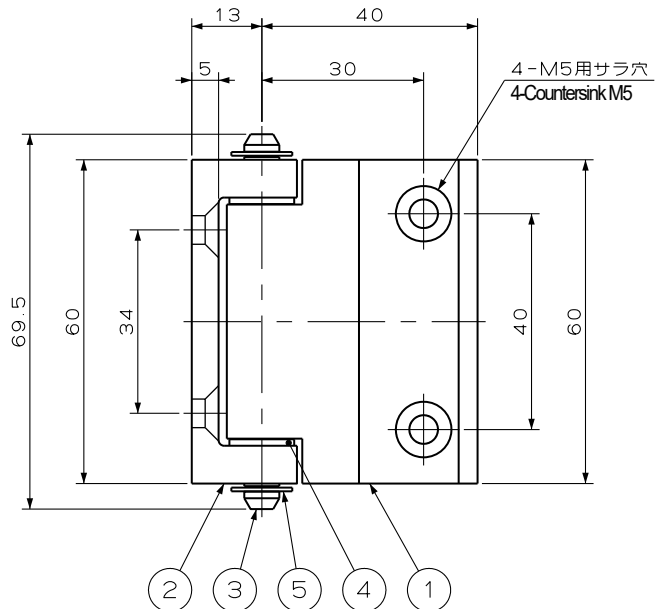

TEH-1054-U4 / U5

ヒンジ

Hinge

■部品表 Parts List

部番 No.	部品名 Part Name	材質 Material	処理 Finish		数 Quantity
			TEH-1054-U4	TEH-1054-U5	
1	ヒンジピース (A) Hinge Piece (A)	ZDC	Cr	塗装(黒色) Paint (Black)	1
2	ヒンジピース (B) Hinge Piece (B)				1
3	シャフト Shaft	S	3価クロメート Trivalent Chromate Treatment		1
4	プッシュ Push	PA	原色 Primary colors		2
5	E形止め輪 E-Shaped Snap Ring	S	3価クロメート Trivalent Chromate Treatment		2

取付例
Installation Example

仕様 Specification

型番 Model No.	自重(g) Net Weight(g)
TEH-1054-U4	41.2
TEH-1054-U5	41.2

特注品のご相談承ります Please contact us for custom-made.