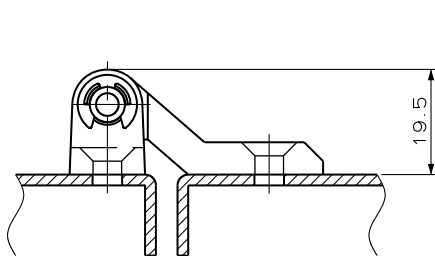

TEH-1054-U4 / U5

ヒンジ

Hinge

■部品表 Parts List

部番 No.	部品名 Part Name	材質 Material	処理 Finish		数 Quantity
			TEH-1054-U4	TEH-1054-U5	
1	ヒンジピース (A) Hinge Piece (A)	ZDC	Cr	塗装(黒色) Paint (Black)	1
2	ヒンジピース (B) Hinge Piece (B)				1
3	シャフト Shaft	S	3価クロメート Trivalent Chromate Treatment		1
4	プッシュ Push	PA	原色 Primary colors		2
5	E形止め輪 E-Shaped Snap Ring	S	3価クロメート Trivalent Chromate Treatment		2

取付例
Installation Example

仕様 Specification

型番 Model No.	自重(g) Net Weight(g)
TEH-1054-U4	41.2
TEH-1054-U5	41.2

特注品のご相談承ります Please contact us for custom-made.