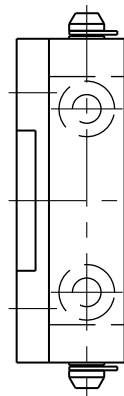

TEH-1054-U4 / U5

ヒンジ

Hinge

■部品表 Parts List

部番 No.	部品名 Part Name	材質 Material	処理 Finish		数 Quantity
			TEH-1054-U4	TEH-1054-U5	
1	ヒンジピース (A) Hinge Piece (A)	ZDC	Cr	塗装(黒色) Paint (Black)	1
2	ヒンジピース (B) Hinge Piece (B)				1
3	シャフト Shaft	S	3価クロメート Trivalent Chromate Treatment		1
4	プッシュ Push	PA	原色 Primary colors		2
5	E形止め輪 E-Shaped Snap Ring	S	3価クロメート Trivalent Chromate Treatment		2

取付例
Installation Example

仕様 Specification

型番 Model No.	自重(g) Net Weight(g)
TEH-1054-U4	41.2
TEH-1054-U5	41.2

特注品のご相談承ります Please contact us for custom-made.