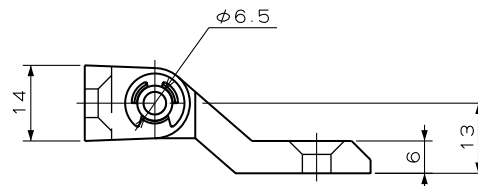

TEH-1054-U4 / U5

ヒンジ

Hinge

■部品表 Parts List

部番 No.	部品名 Part Name	材質 Material	処理 Finish		数 Quantity
			TEH-1054-U4	TEH-1054-U5	
1	ヒンジピース (A) Hinge Piece (A)	ZDC	Cr	塗装(黒色) Paint (Black)	1
2	ヒンジピース (B) Hinge Piece (B)				1
3	シャフト Shaft	S	3価クロメート Trivalent Chromate Treatment		1
4	プッシュ Push	PA	原色 Primary colors		2
5	E形止め輪 E-Shaped Snap Ring	S	3価クロメート Trivalent Chromate Treatment		2

取付例
Installation Example

仕様 Specification

型番 Model No.	自重(g) Net Weight(g)
TEH-1054-U4	41.2
TEH-1054-U5	41.2

特注品のご相談承ります Please contact us for custom-made.