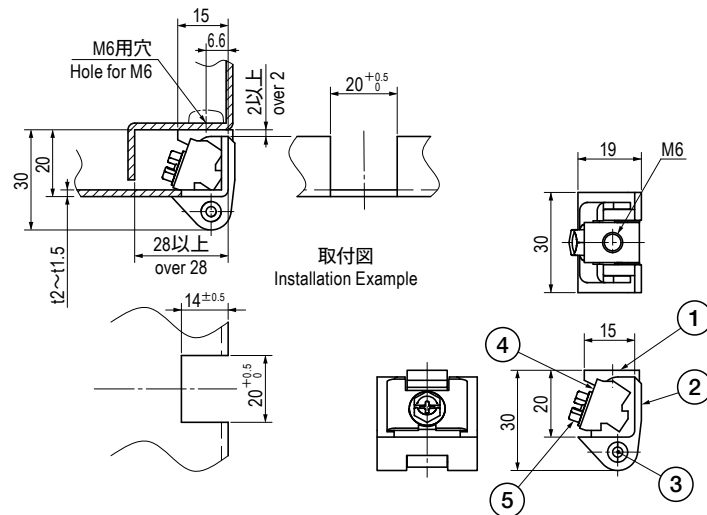

# TEH-1110-U4-N TEH-1110-U5-N ヒンジ

Hinge

## ■部品表 Parts List

部番 No.	部品名 Part Name	材質 Material	処理 Finish		数 Quantity
			U4-N	U5-N	
1	ヒンジピース (A) Hinge Piece (A)	ZDC	Cr	塗装 (黒色) Paint (Black)	1
2	ヒンジピース (B) Hinge Piece (B)				
3	シャフト Shaft	SUS	—		1
4	ブラケット Bracket	S	3 価クロメート Trivalent Chromate Treatment		1
5	取付ネジ Set Screw				1

## 仕様 Specification

型番 Model No.	自重 (g) Net Weight (g)
TEH-1110-U4-N	63.1
TEH-1110-U5-N	62.3

特注品のご相談承ります Please contact us for custom-made.