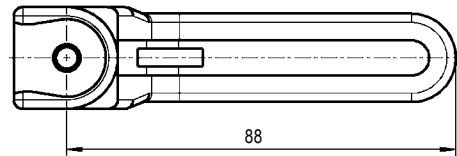

TEO-1000-U681

内側取手

Internal Handle

取扱品
PRODUCT

輸入品
IMPORT

注意事項

扉の内側から使用する取手です。クォータータンの止め金具を先に締め込みます。セーフティークォータータンには使用できません。

Note

The handle for using from inside of the door. For installation, please refer to the drawing below. Cannot be used for lockable quarter turns.

■部品表 Parts List

部品名 Part Name	材質 Material	処理 Finish
取手 Handle	PA	赤色 Red
ネジ部 Thread Part	S	3価クロメート Trivalent Chromate Treatment

仕様 Specification

型番 Model No.	自重 (g) Net Weight (g)
TEO-1000-U681	19.3

特注品のご相談承ります Please contact us for custom-made.