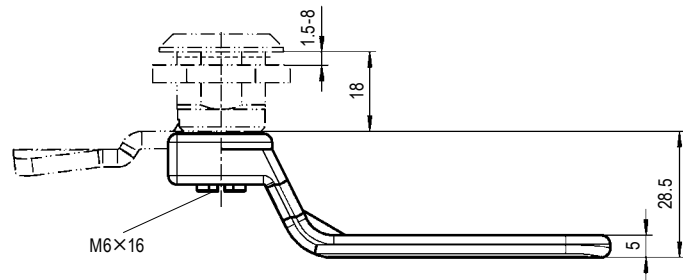

TEO-1000-U681

内側取手

Internal Handle

取扱品
PRODUCT

輸入品
IMPORT

注意事項

扉の内側から使用する取手です。クォータータンの止め金具を先に締め込みます。セーフティークォータータンには使用できません。

Note

The handle for using from inside of the door. For installation, please refer to the drawing below. Cannot be used for lockable quarter turns.

■部品表 Parts List

部品名 Part Name	材質 Material	処理 Finish
取手 Handle	PA	赤色 Red
ネジ部 Thread Part	S	3価クロメート Trivalent Chromate Treatment

仕様 Specification

型番 Model No.	自重 (g) Net Weight (g)
TEO-1000-U681	19.3

特注品のご相談承ります Please contact us for custom-made.