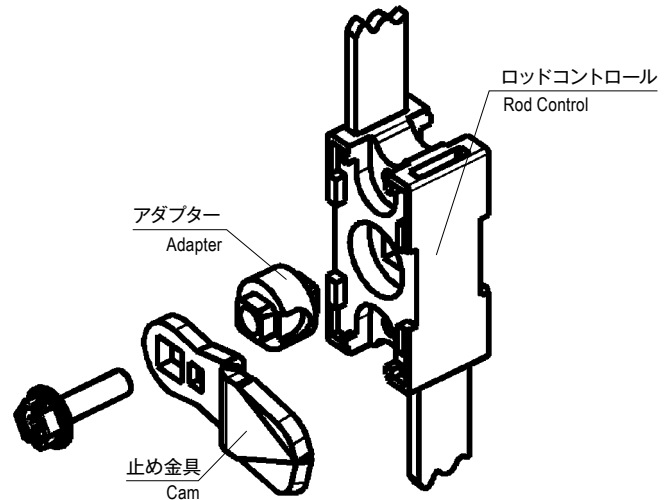

TEO-1121 アダプター

Adapter

取扱品
PRODUCT

輸入品
IMPORT

注意事項

アダプターを使用すると止め金具とロッドコントロールを接続できます。

Note

Using adapter to connect cam and rod control.

材質と処理 Material & Finish

材質 Material	処理 Finish
ZDC	3価クロメート Trivalent Chromate Treatment

仕様 Specification

型番 Model No.	自重 (g) Net Weight (g)
TEO-1121-U40	20

特注品のご相談承ります Please contact us for custom-made.