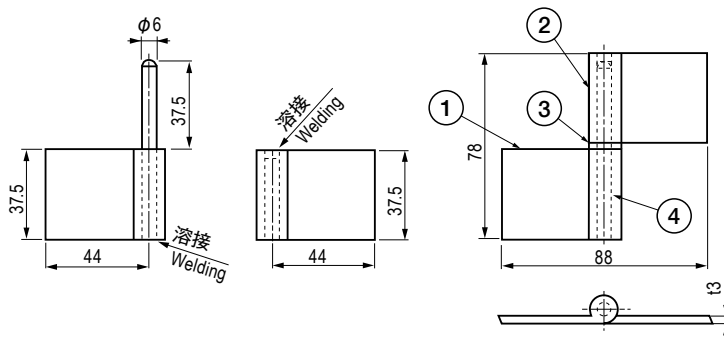

Application

Exterior devices / Kitchen equipments, etc.

本図はL型を示したものです。
The figure shows L-type.

部品表 Parts List

部番 No.	部品名 Part Name	材質 Material	処理 Finish	数 Quantity
1	ヒンジピース (A) Hinge Piece (A)	SUS304	ヘアライン Hairline	1
2	ヒンジピース (B) Hinge Piece (B)			1
3	ワッシャー Washer		—	1
4	シャフト Pin			1

仕様 Specification ※扉重量は、蝶番を2個使用した場合の参考値です。 Below door weight is the data when using 2 pcs of hinge.

型番 Model No.	扉重量 (kg) Door Weight (kg)	自重 (g) Net Weight (g)
TH-82-L	8.5	137
TH-82-R