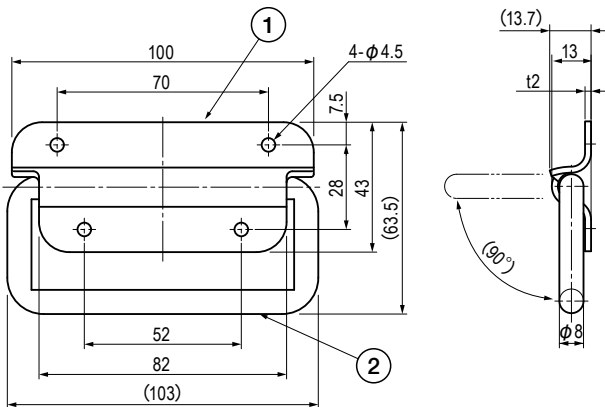

THA-131

1号トランク取手

Chest Handle

特長

シンプルなアーム式取手です。

用途

計測機器・小型ボックス・搬送機器等

Characteristic

A simple arm-type handle.

Application

Measuring instruments / Small boxes / Transporter devices, etc.

■部品表 Parts List

部番 No.	部品名 Part Name	材質 Material	処理 Finish	数 Quantity
1	ベース Base	SPCC	3価クロメート Trivalent Chromate Treatment	1
2	ハンドル Handle	SWRM		1

仕様 Specification

型番 Model No.	許容荷重 N (kgf) Allowable Load N (kgf)	自重 (g) Net Weight (g)
THA-131	98.1 (10)	153.5

特注品のご相談承ります Please contact us for custom-made.