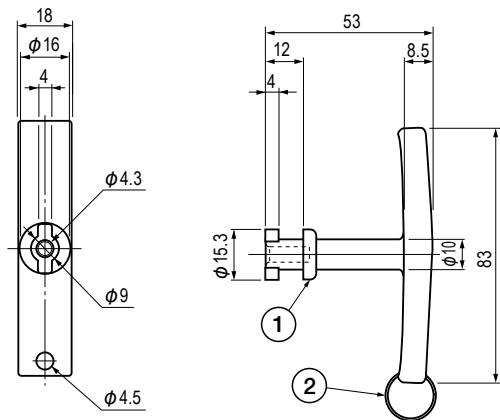

THA-307J

キーハンドル

Handle Key

特長

キーの代わりにするハンドルです。

用途

THA-306JS・THA-421・THA-446・
THA-457 等

Characteristic

A handle which substitutes a key.

Application

For THA-306JS, THA-421, THA-446, THA-457, etc.

■部品表 Parts List

部番 No.	部品名 Part Name	材質 Material	処理 Finish	数 Quantity
1	キーハンドル Handle Key	ZDC	Cr	1
2	キーリング Key Ring	S	Ni	1

仕様 Specification

型番 Model No.	自重 (g) Net Weight (g)
THA-307J	100