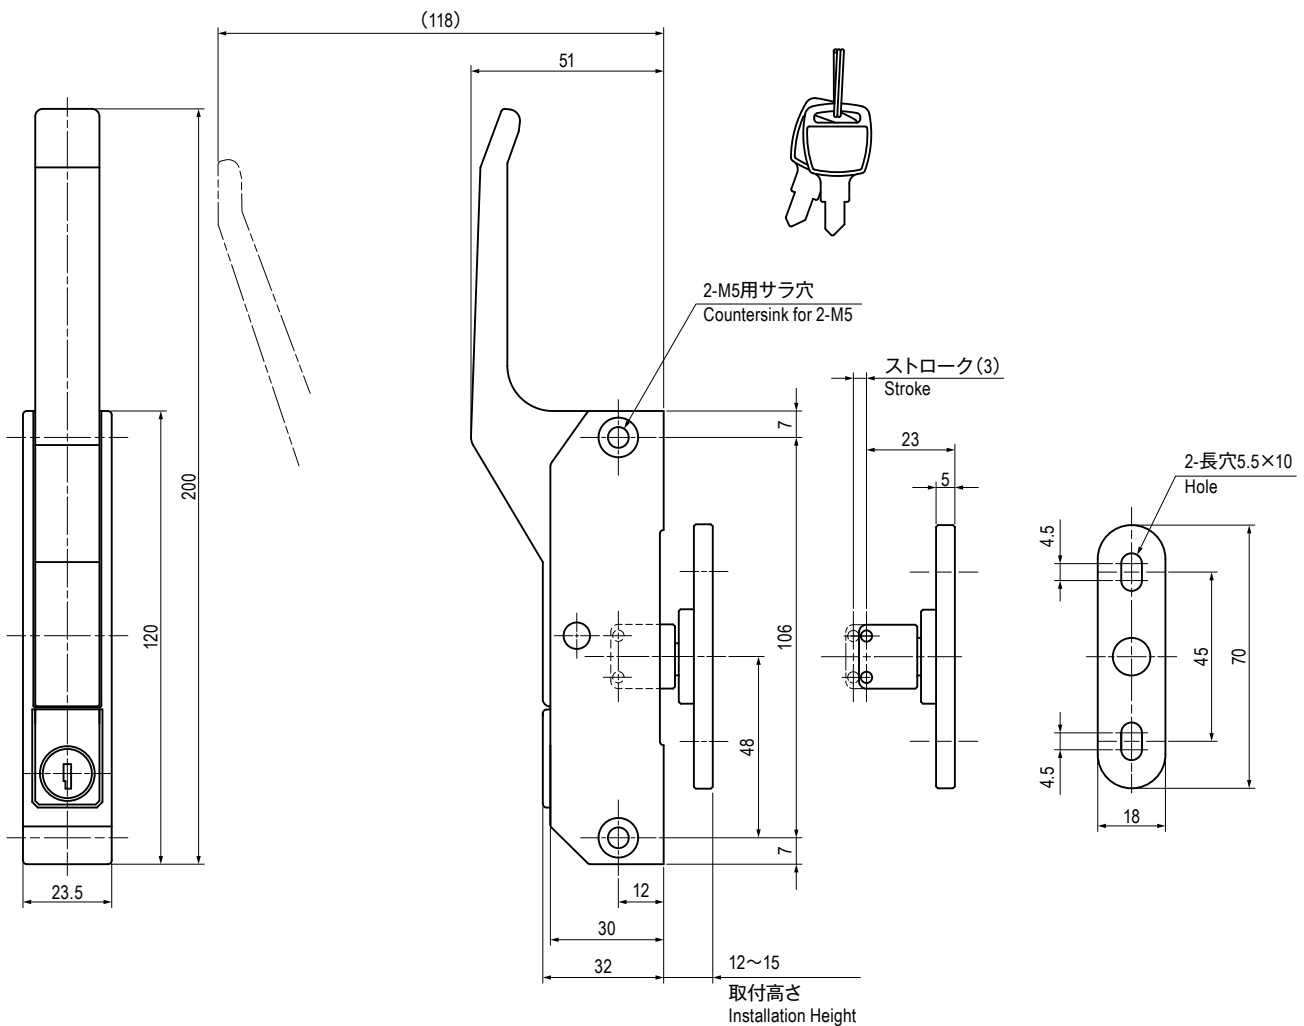

THA-KA-902 サイド冷蔵庫用ハンドル

Side Handle for Refrigerators

特長

ドアの側面に設置可能です。
キーによるセキュリティ性を確保しました。
左右兼用です。

用途

乾燥機、医療機器、各種試験機器等

Characteristic

Suited for attachment to the door side.
Securing the countermeasure of crime prevention using built-in key
to the handle itself.
For both left and right side.

Application

Dryers / Medical instruments / Several kinds of test instruments, etc.

材質と処理 Material & Finish

材質 Material	処理 Finish
ZDC	Cr

仕様 Specification

型番 Model No.	自重(g) Net Weight (g)
THA-KA-902-1K	428