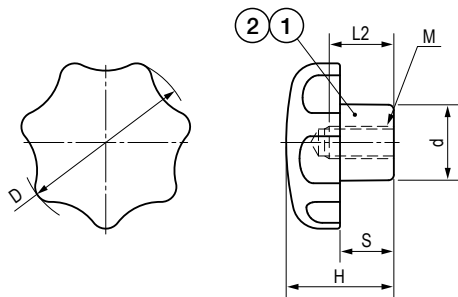

TL-KSF

セブンロブノブ (雌ねじ)

Seven Lobed Knob - Female

特長

握りやすい7角形のノブです。

用途

工作機器・治工具・OA 機器等

Characteristic

A heptagon is an ideal shape for human hands.

Application

Machine tools / Jigs and tools / Office automation appliances, etc.

■部品表 Parts List

部番 No.	部品名 Part Name	材質 Material	処理 Finish	数 Quantity
1	ノブ Knob	PA	黒色 Black	1
2	インサート Insert Nut	SUM	3価クロメート Trivalent Chromate Treatment	1

寸法・仕様表 Size List & Specification TL-KSF (雌ねじ Female)

型番 Model No.	L2 (ネジ長さ) Length L2	D	H	S	d	M	自重 (g) Net Weight (g)
TL-KSF-25-M5	9.5	φ25	16	8	φ12	M5	5
TL-KSF-32-M6	12	φ32	20	10	φ14	M6	8
TL-KSF-40-M8	14	φ40	25	13	φ18	M8	14
TL-KSF-50-M10	18	φ50	32	17	φ22	M10	35
TL-KSF-63-M12	22	φ63	40	21	φ26	M12	49