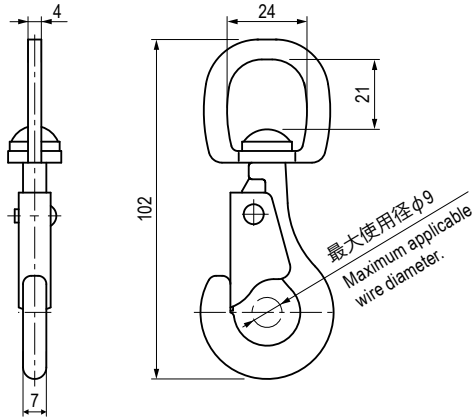

TM-106

ナス環

Swivel Eye Snap

特長

フック部と、ヘッド部分が360°自在に回転しますので、ヨリ・ネジレ等が掛かりません。ストッパー付ですので、ワイヤロープ等の外れる心配がありません。

用途

各種携帯用機器・ケース又はワイヤロープ・クサリ類とのアッセンブリー等

Characteristic

Hook part can be rotated 360° around the head part so that wires shall not get twisted or skewed. Also the wires can be held at the position securely by its stopper.

Application

Various handy devices / Assemblies for cases, wire ropes, and chains, etc.

材質と処理 Material & Finish

材質 Material	処理 Finish
SS400	3価クロメート Trivalent Chromate Treatment

仕様 Specification

型番 Model No.	許容荷重 N (kgf) Allowable Load N (kgf)	自重 (g) Net Weight (g)
TM-106	981 (100)	82